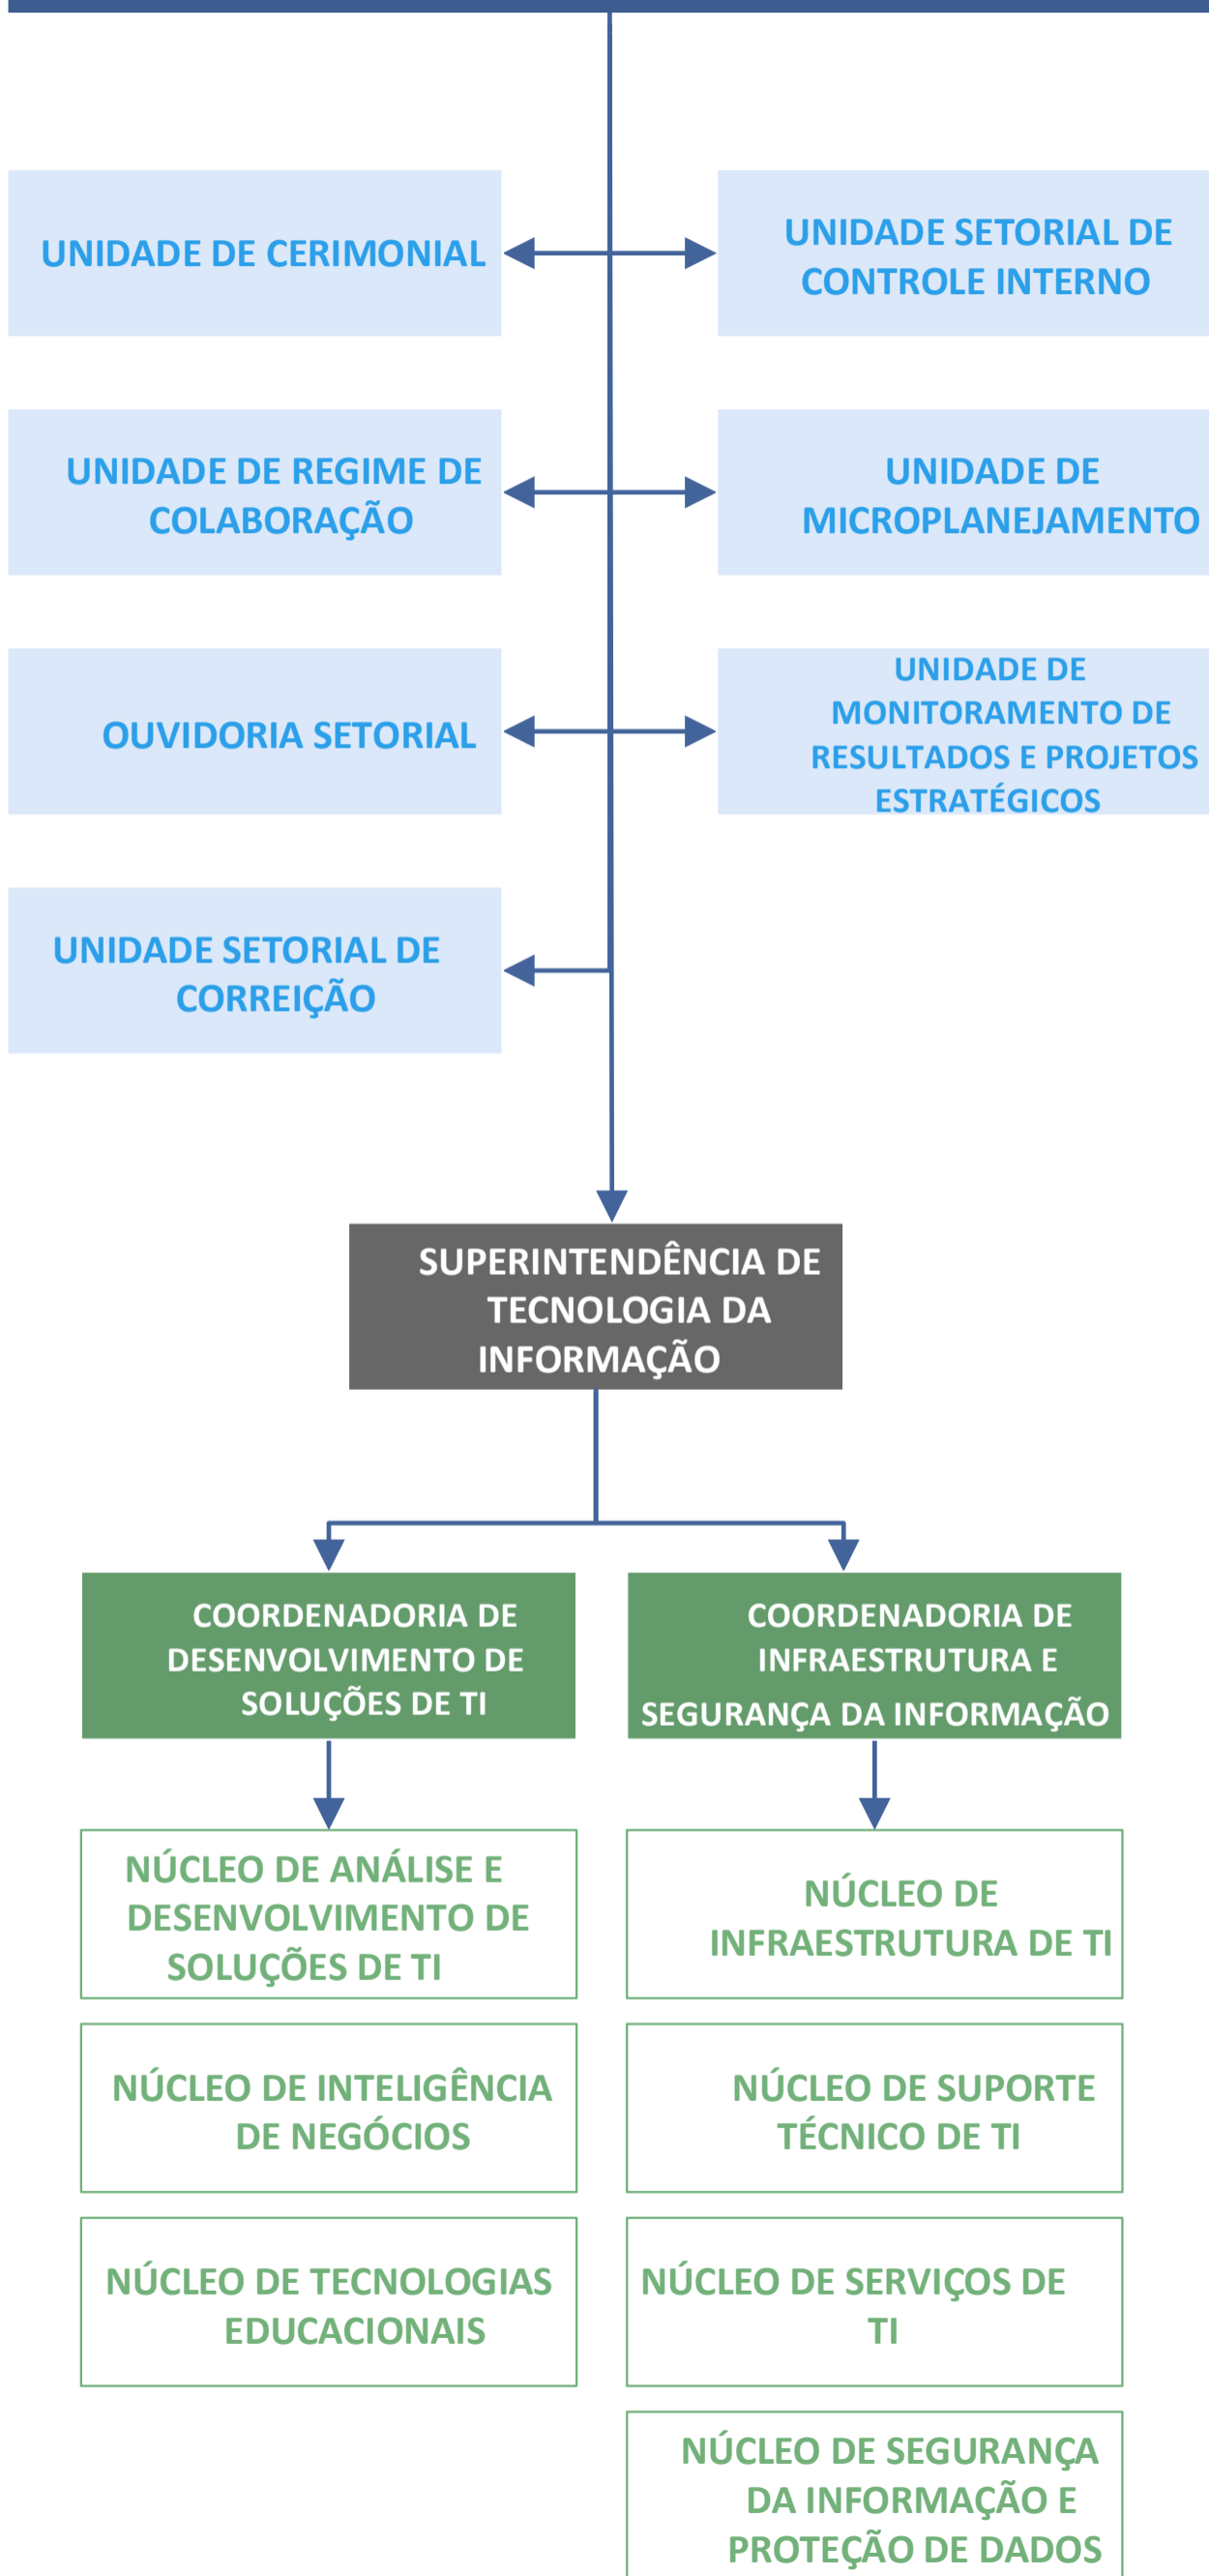

ESTRUTURA ORGANIZACIONAL DA SECRETARIA DE ESTADO DE EDUCAÇÃO – SEDUC-MT

LEGENDA

- DIREÇÃO SUPERIOR
- DECISÃO COLEGADA
- APOIO ESTRATÉGICO E ESPECIALIZADO
- ASESORAMENTO SUPERIOR
- SISTEMAS
- PROCESSOS – NÍVEL DE COORDENAÇÃO
- PROCESSOS – NÍVEL DE GERÊNCIA
- PROCESSOS – NÍVEL DE TAREFAS

SECRETARIA ADJUNTA EXECUTIVA

SECRETARIA ADJUNTA DE GESTÃO DE PESSOAS

UNIDADE EXECUTIVA E DE NEGÓCIO DA GESTÃO DE PESSOAS

UNIDADE DE NORMAS DA GESTÃO DE PESSOAS

SUPERINTENDÊNCIA DE PROVIMENTO E MOVIMENTAÇÃO

COORDENADORIA DE DESENVOLVIMENTO

COORDENADORIA DE SAÚDE E SEGURANÇA

COORDENADORIA DE CONTROLE DE DESPESA

COORDENADORIA DE MONITORAMENTO DE PESSOAL

NÚCLEO DE RECRUTAMENTO E SELEÇÃO

NÚCLEO DE QUADRO, MANUTENÇÃO E INDICADORES DE PESSOAL